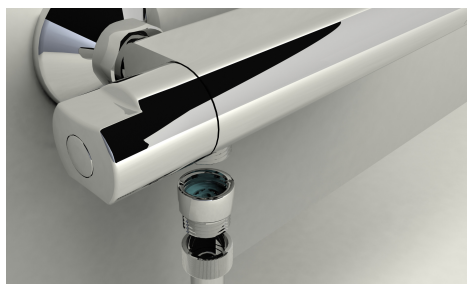

## LIMITEURS DE DÉBIT LIMITEURS DE DÉBIT POUR DOUCHES

### Spécification de produit

LIMITEURS DE DÉBIT QUI S'ADAPTENT ENTRE MITIGEUR ET COMMANDE DE DOUCHE

▲ Numéro d'article.:70037000

▲ Matériel: Brass+Silicone

▲ Fil: G1/2"

▲ Débit: de 4 à 10l/min

▲ Les limiteurs peuvent être facilement installés ultérieurement entre un raccord de sortie corps de mitigeur/vanne de douche et le flexible de douche.