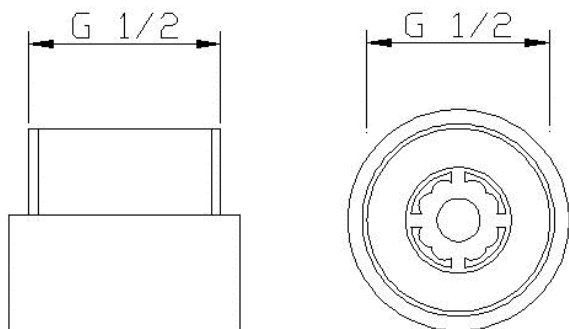

### Spécification de produit

LIMITEURS DE DÉBIT QUI S'ADAPTENT ENTRE MITIGEUR ET COMMANDE DE DOUCHE

▲ Numéro d'article.:70037000

▲ Matériel: Brass+Silicone

▲ Fil: G1/2"

▲ Débit: de 4 à 10l/min

▲ Les limiteurs peuvent être facilement installés ultérieurement entre un raccord de sortie corps de mitigeur/vanne de douche et le flexible de douche.